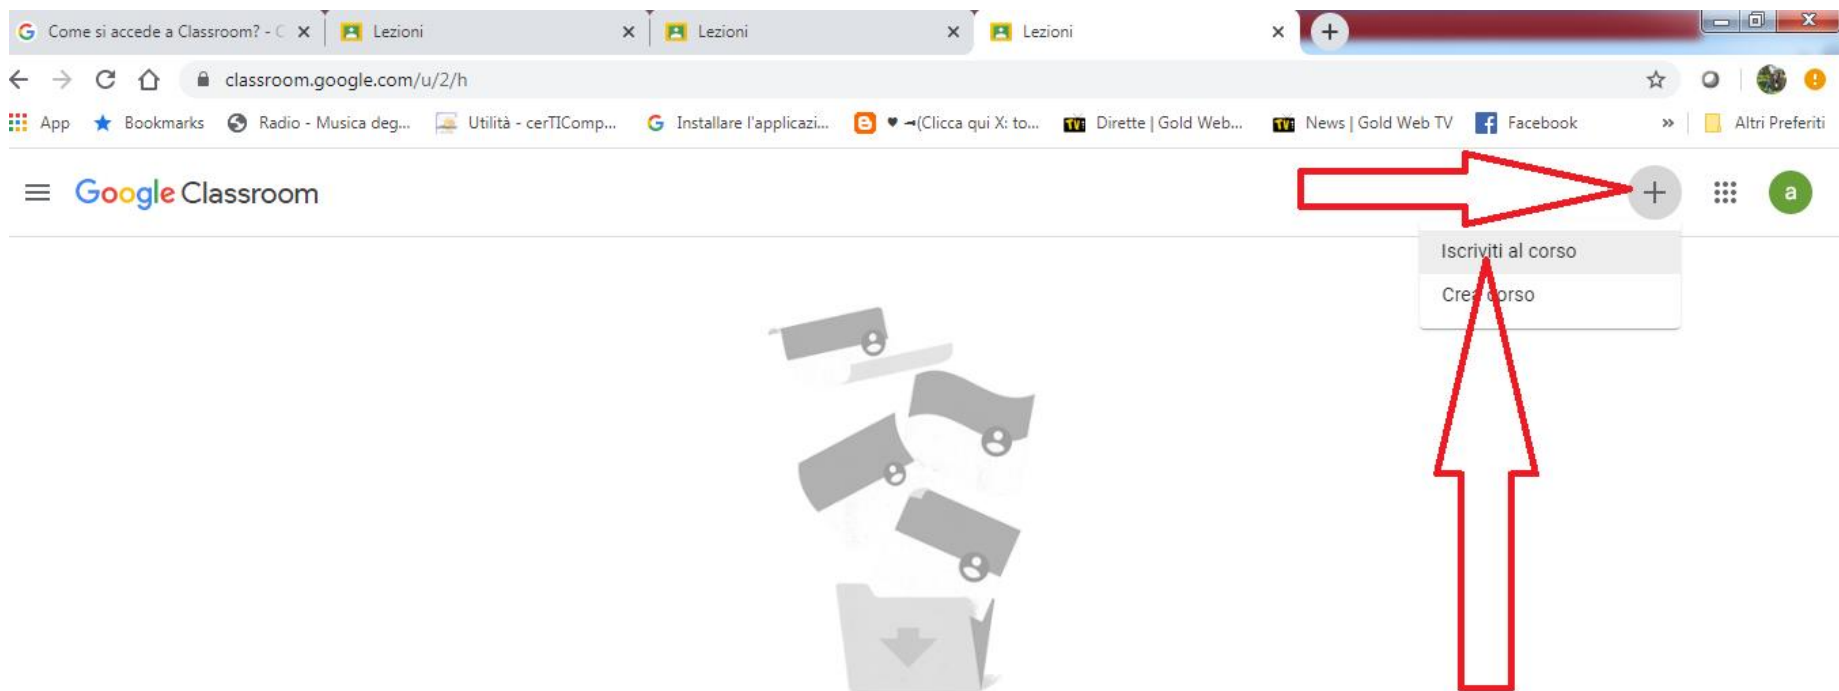

SEI ENTRATO IN CLASSROOM, CLICCA SUL **+** E SCEGLI ISCRIVITI A UN CORSO

Non ci sono corsi qui.

Tutti i tuoi corsi sono stati archiviati.

Puoi visualizzarli in "Corsi archiviati" nel menu di Classroom.