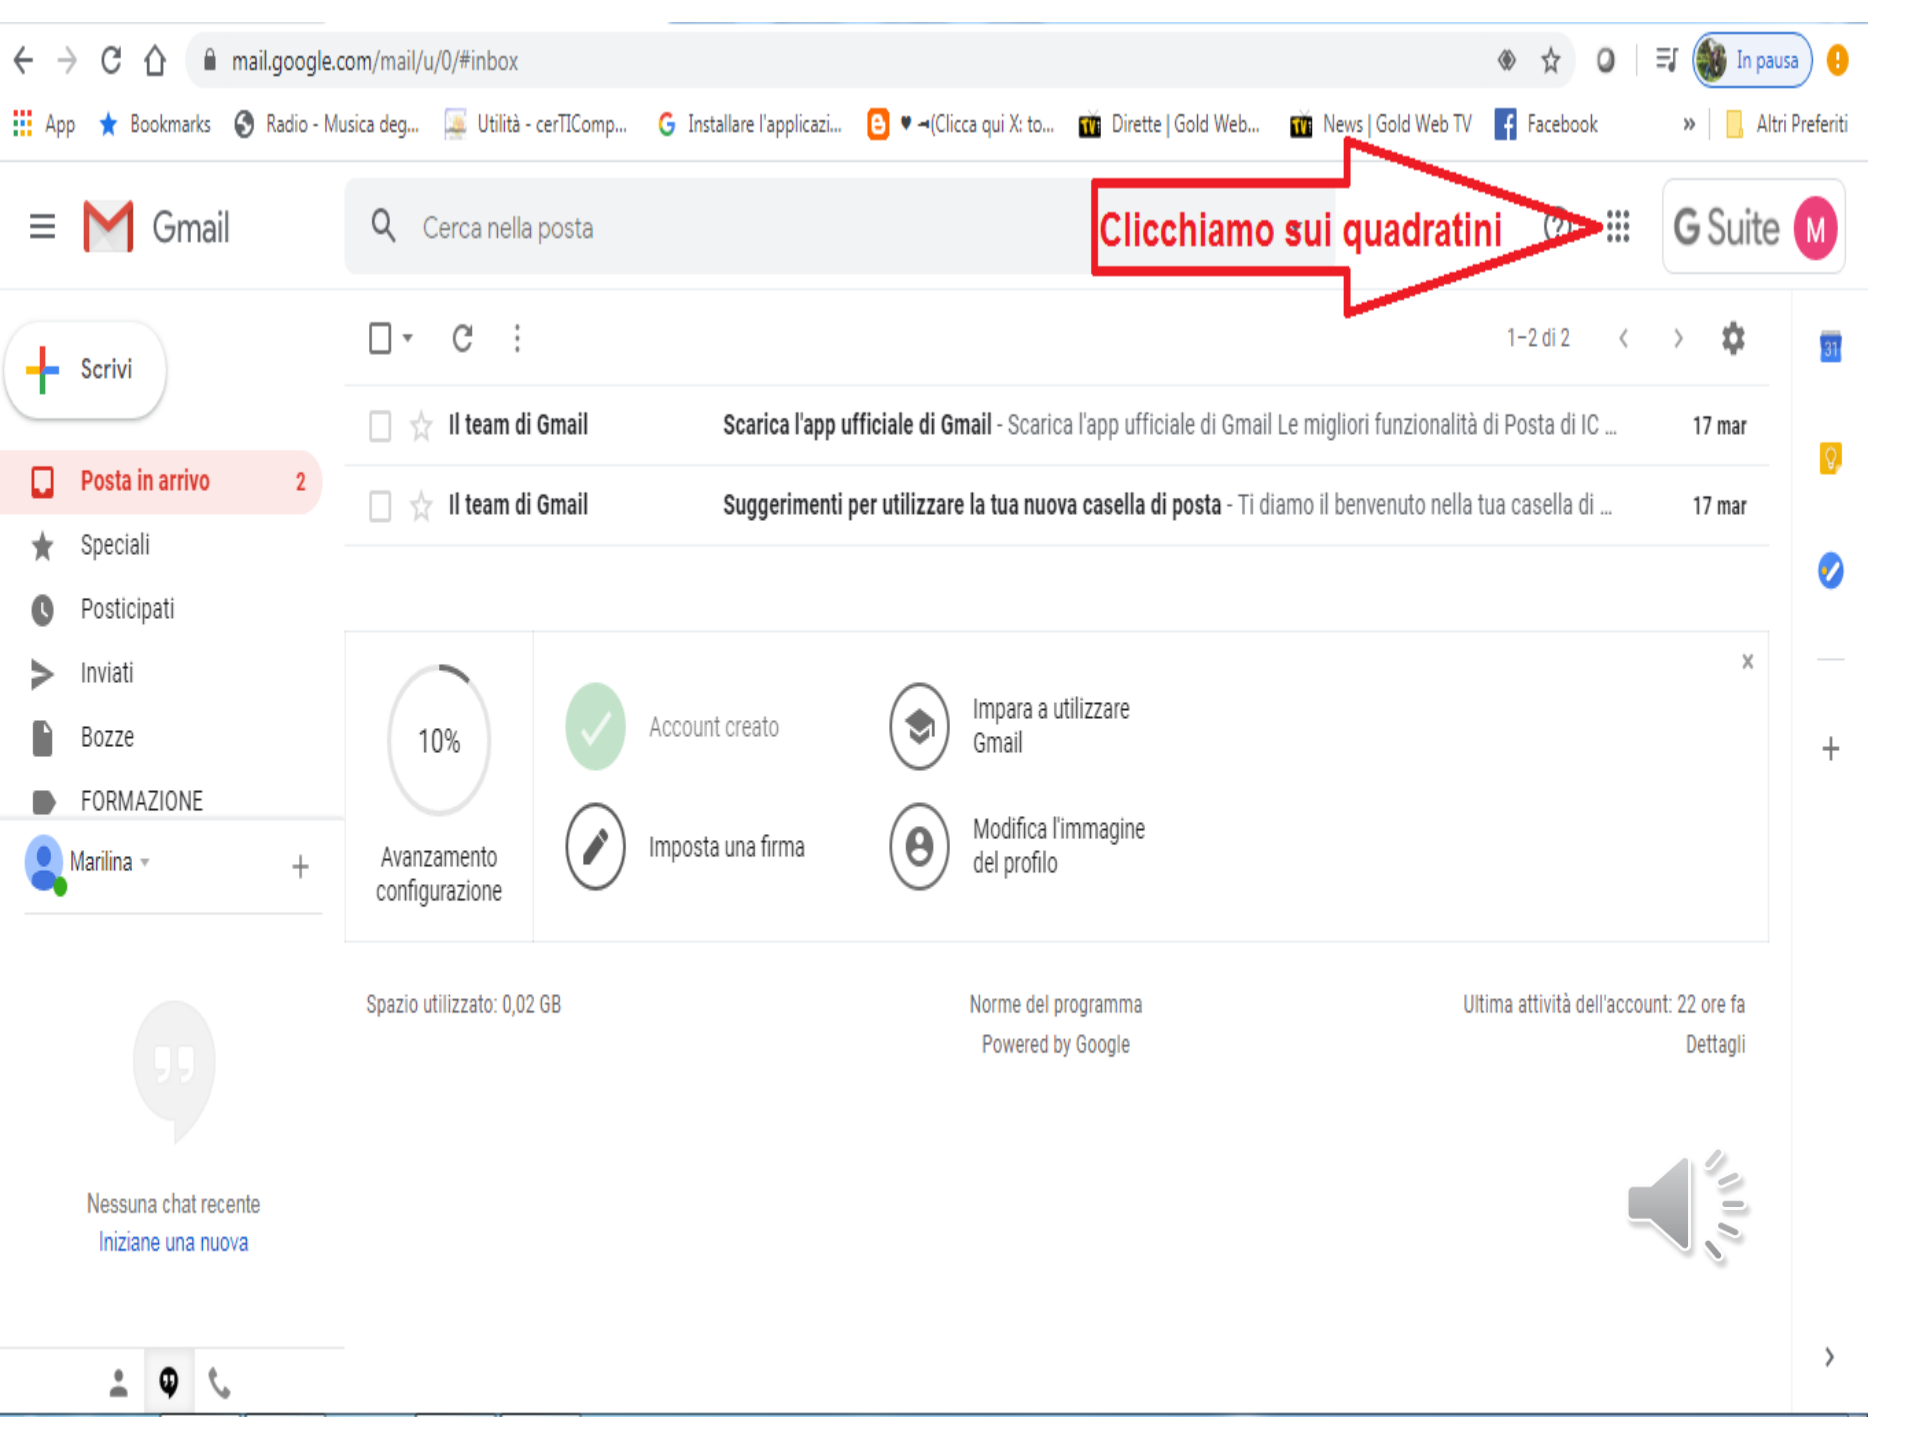

Marilina +

1-2 di 2

<input type="checkbox"/>	☆	Il team di Gmail	Scarica l'app ufficiale di Gmail - Scarica l'app ufficiale di Gmail Le migliori funzionalità di Posta di IC ...	17 mar
<input type="checkbox"/>	☆	Il team di Gmail	Suggerimenti per utilizzare la tua nuova casella di posta - Ti diamo il benvenuto nella tua casella di ...	17 mar

10%

Avanzamento configurazione

Account creato

Imposta una firma

Impara a utilizzare Gmail

Modifica l'immagine del profilo

Spazio utilizzato: 0,02 GB

Norme del programma
Powered by Google

Ultima attività dell'account: 22 ore fa
Dettagli

Nessuna chat recente
[Iniziane una nuova](#)

37

+

>

Clicchiamo sui quadratini

Scrivi

Posta in arrivo 2